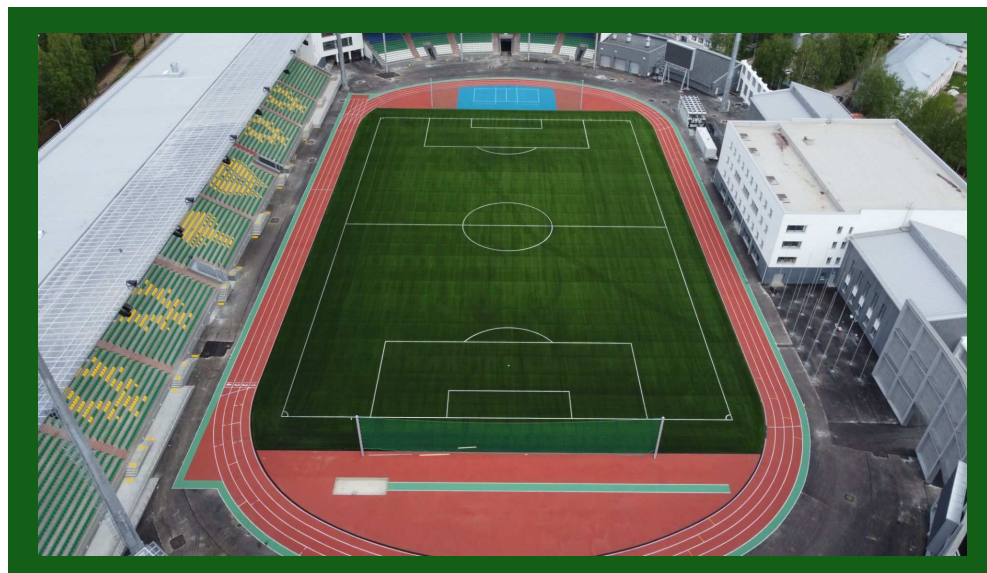

OPTIGRASS MS PRO COMBO

Свойства покрытия:

- Превосходный эстетичный вид благодаря сочетанию монофиламентных и фибриллированных нитей;
- Высокая способность волокна к восстановлению формы благодаря хорошей упругости;
- Отличные механические и физические свойства;
- Сниженный риск получения травм;
- Обладает устойчивостью к УФ-лучам и отличается повышенной цветостойкостью;
- Комбинация двух типов нити увеличивает плотность ворса, в связи с чем в покрытии гораздо лучше удерживается кварцевый песок и резиновая крошка, и значительно сокращаются расходы на дальнейшее обслуживание поля;
- Максимальное сходство с натуральной травой;
- Сечение профиля - ромбовидное + прямоугольное.

Характеристики покрытия:

- Высота ворса от 40 до 70 мм;
- Нить - 12000/6 + 5000/1 Dtex;
- Цвет - трёхцветный;
- Толщина нити - 261 + 100 мкм;
- Ширина нити - 1,48 + 5,5 мм;
- Кол-во стежков на м2 - 6930 шт.;
- Класс тафтинга - 5/8;
- Ширина ковра - 4 метра;
- Применение - футбол, многофункциональное использование.

Optigrass MS Pro Combo - это эксклюзивное высоковорсное искусственное травяное покрытие, сертифицированное в лаборатории, аккредитованной FIFA, и отвечающее стандартам FIFA и РФС.